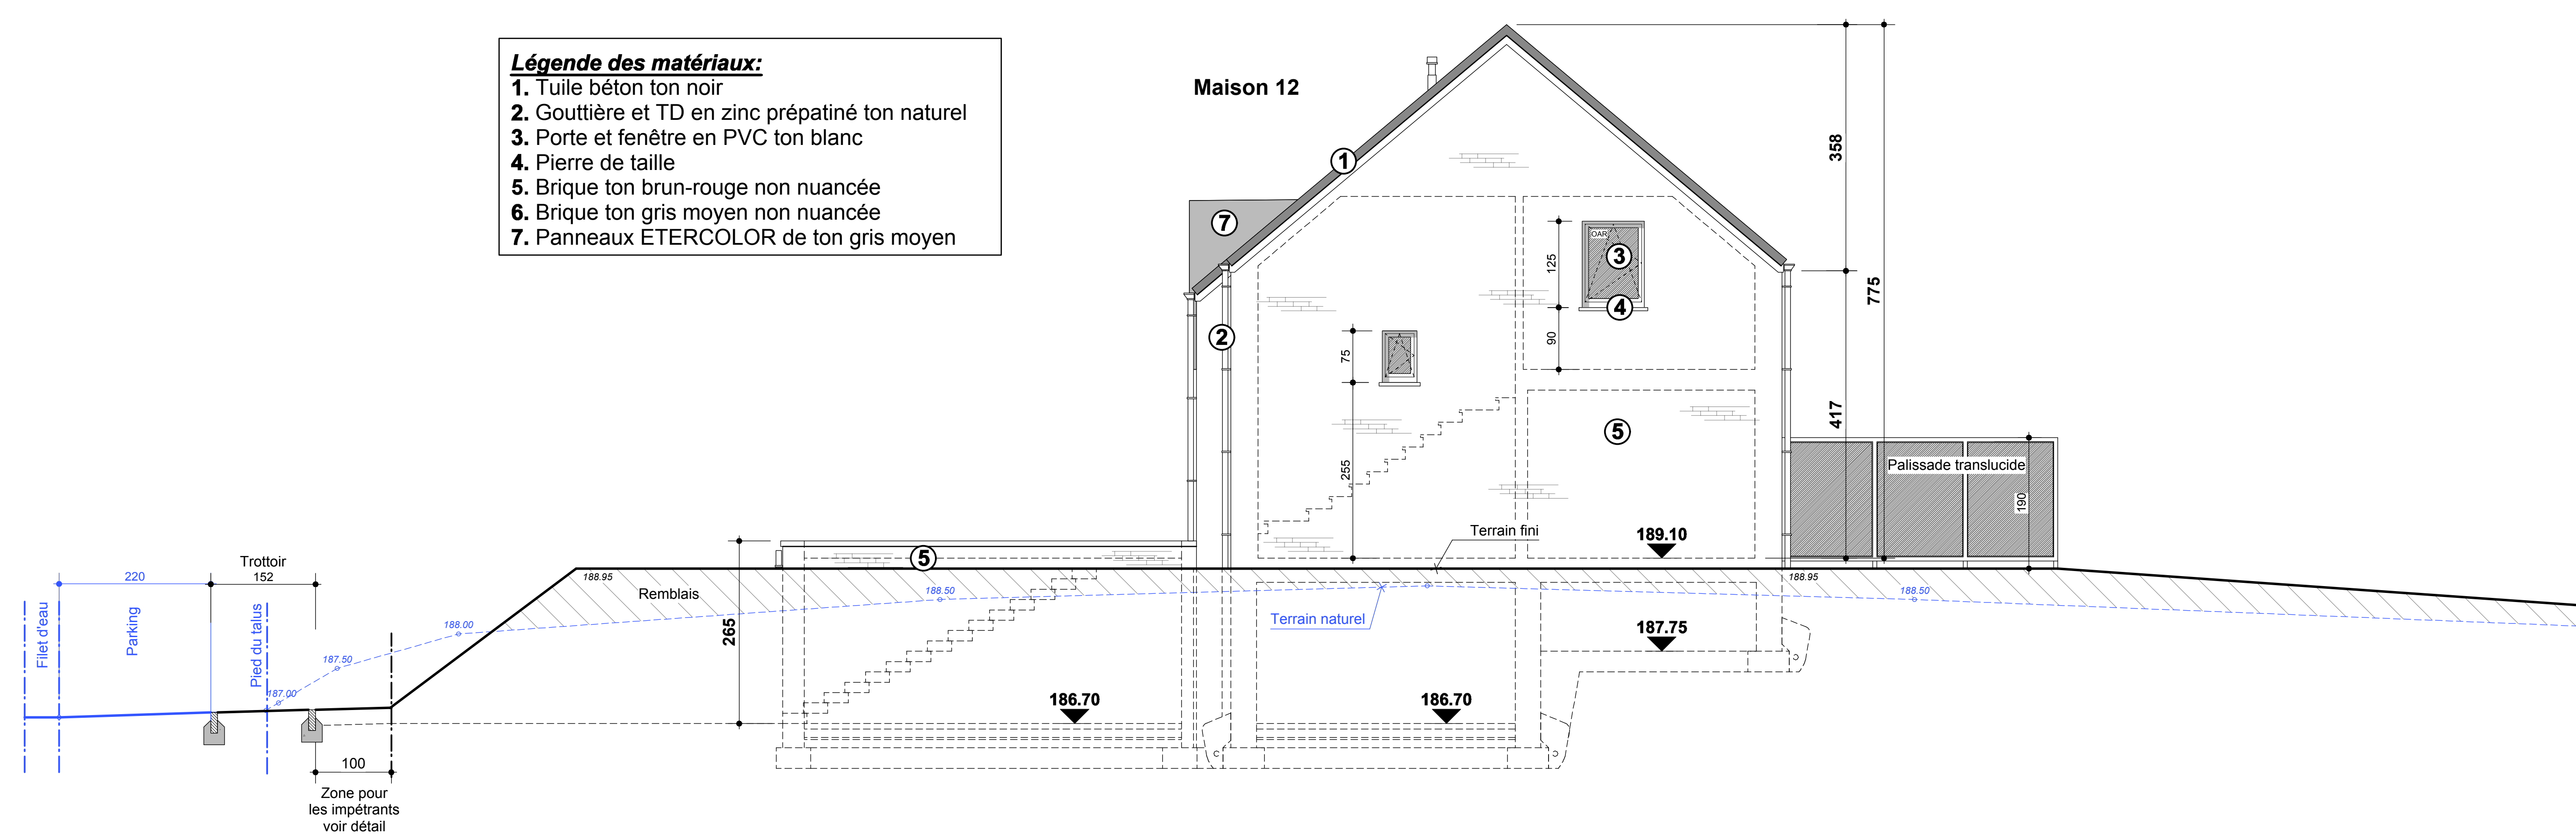

- Légende des matériaux:**
- 1. Tuile béton ton noir
 - 2. Gouttière et TD en zinc prépatiné ton naturel
 - 3. Porte et fenêtre en PVC ton blanc
 - 4. Pierre de taille
 - 5. Brique ton brun-rouge non nuancée
 - 6. Brique ton gris moyen non nuancée
 - 7. Panneaux ETERCOLOR de ton gris moyen

Maisons 11 & 12 sur 16

Façade latérale droite (Nord-Est)

P2016.08 - 08/08

Echelle : 1/100