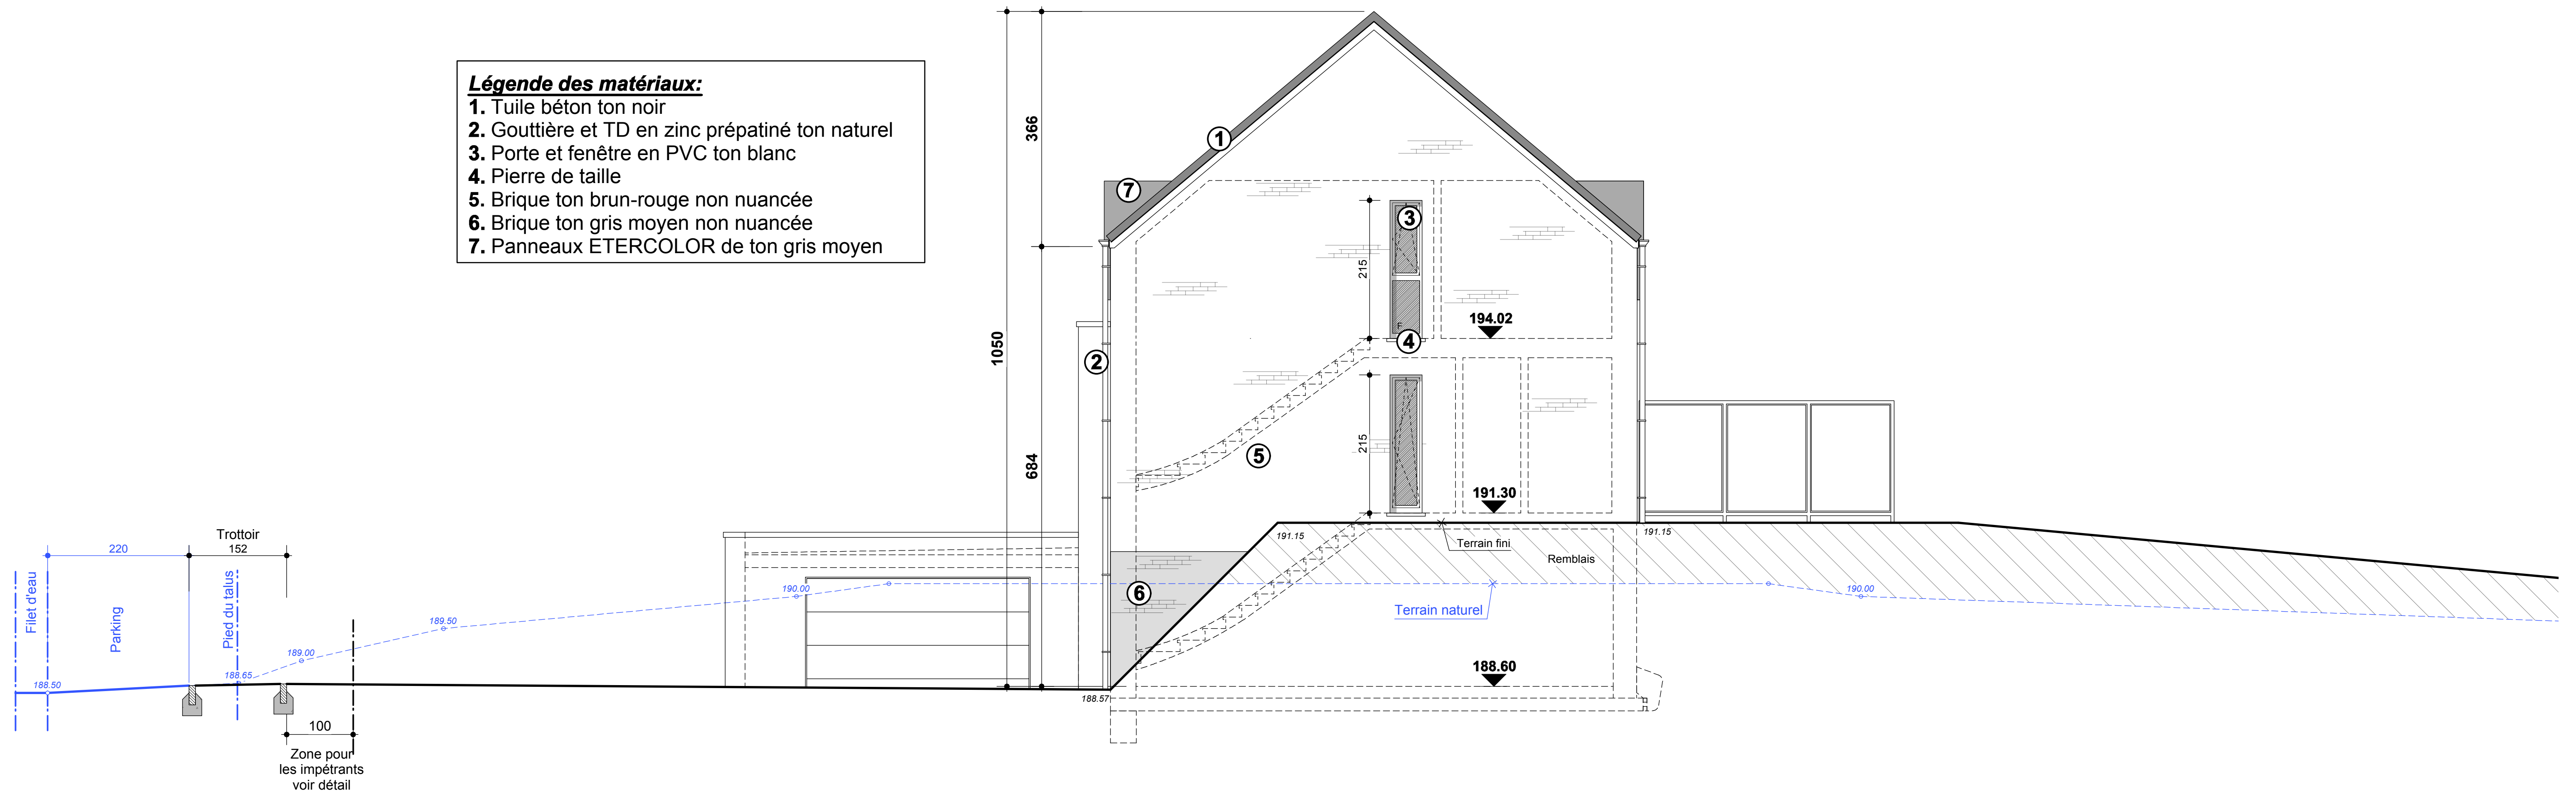

Maison 15

- Légende des matériaux:**
- 1. Tuile béton ton noir
 - 2. Gouttière et TD en zinc prépatiné ton naturel
 - 3. Porte et fenêtre en PVC ton blanc
 - 4. Pierre de taille
 - 5. Brique ton brun-rouge non nuancée
 - 6. Brique ton gris moyen non nuancée
 - 7. Panneaux ÉTERCOLOR de ton gris moyen

Maisons 13, 14 & 15 sur 16

Façade latérale droite (Nord-Est)

P2016.08 - 08/08

Echelle : 1/100